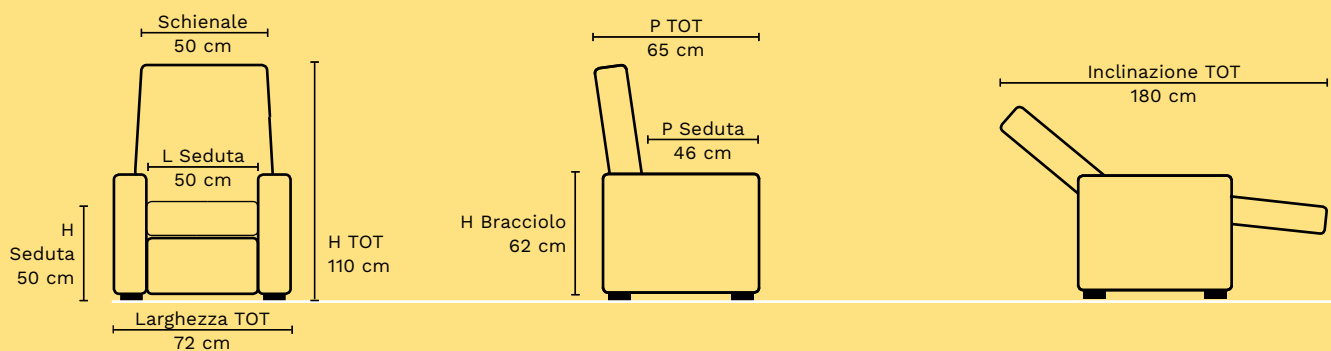

SIRI

Caratteristiche

Poltrona relax dal design semplice e senza tempo, il modello Siri è pensato per offrire un comfort superiore nella quotidianità. Il suo punto di forza è lo schienale realizzato in fiocco di poliesteri, che garantisce una seduta particolarmente accogliente e avvolgente, adattandosi in modo naturale alla postura del corpo e aumentando la sensazione di relax. Le linee pulite e l'estetica essenziale la rendono una poltrona facilmente inseribile in qualsiasi ambiente, unendo praticità, comfort e uno stile discreto ma elegante. Un modello ideale per chi cerca il massimo del relax con un design semplice e raffinato.

PARZIALMENTE SFODERABILE

ALZATA ASSISTITA

DUAL MOTOR LIFT

Colore divano e cuscini in foto: SALLY 204

Tratti distintivi:

- 01 Schienale in fiocco di poliesteri, con recliner maggiorato, quasi estensione letto
- 02 Seduta sostenuta
- 03 Braccioli estraibili a baionetta.

72 L x 110 H x 46 P cm