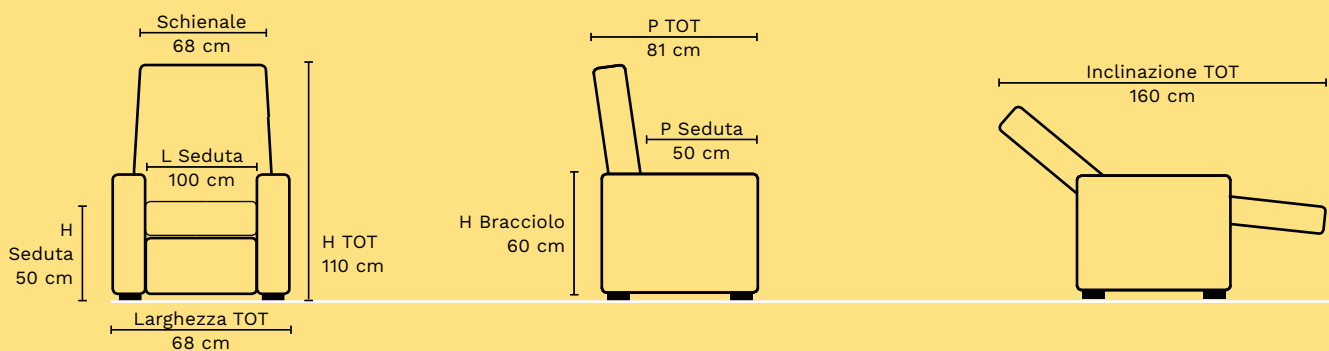

22 GRIGIO

12 ROSSO

27 BLU SCURO

Tratti distintivi:

01 Schienale dal design essenziale e innovativo, studiato per offrire sostegno e stile contemporaneo.

02 Pediera con inserto in Elicell, progettata per garantire massimo comfort anche nella posizione con gambe sollevate.

68 L x 110 H x 68 P cm