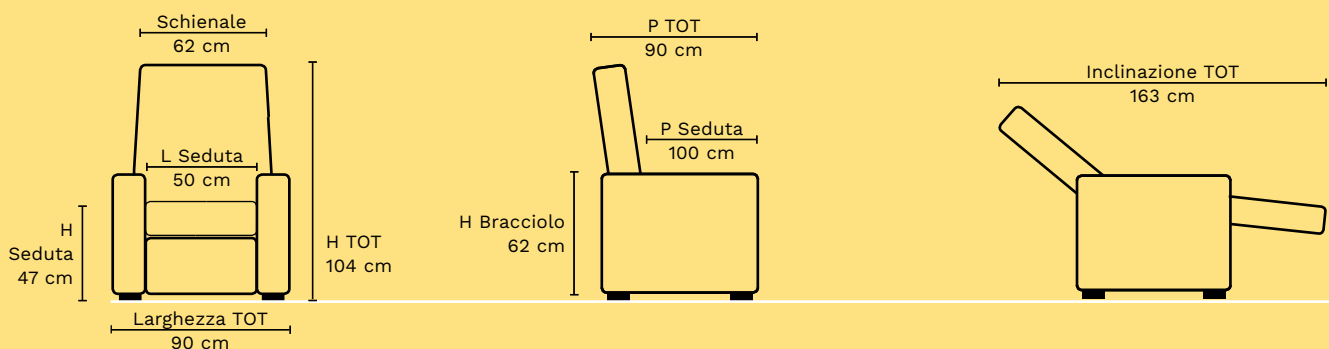

SISSI

Caratteristiche

Il modello Sissi richiama lo stile del nuovo modello Siri, mantenendo linee moderne ed essenziali, ma con caratteristiche di comfort e design leggermente differenti. La seduta offre un sostegno più strutturato e meno avvolgente, ideale per chi preferisce una postura più sostenuta durante il relax. Si distingue inoltre per il design differente della pediera, che conferisce alla poltrona un'estetica propria e riconoscibile. Una soluzione equilibrata che unisce semplicità, funzionalità e uno stile contemporaneo adatto a diversi ambienti della casa.

PARZIALMENTE SFODERABILE

ALZATA ASSISTITA

DUAL MOTOR LIFT

Colore in foto: DYTONA 60

Tratti distintivi:

01 Schienale dal design essenziale e innovativo, studiato per offrire sostegno e stile contemporaneo.

02 Pediera con inserto in Elicell, progettata per garantire massimo comfort anche nella posizione con gambe sollevate.

90 L x 104 H x 90 P cm